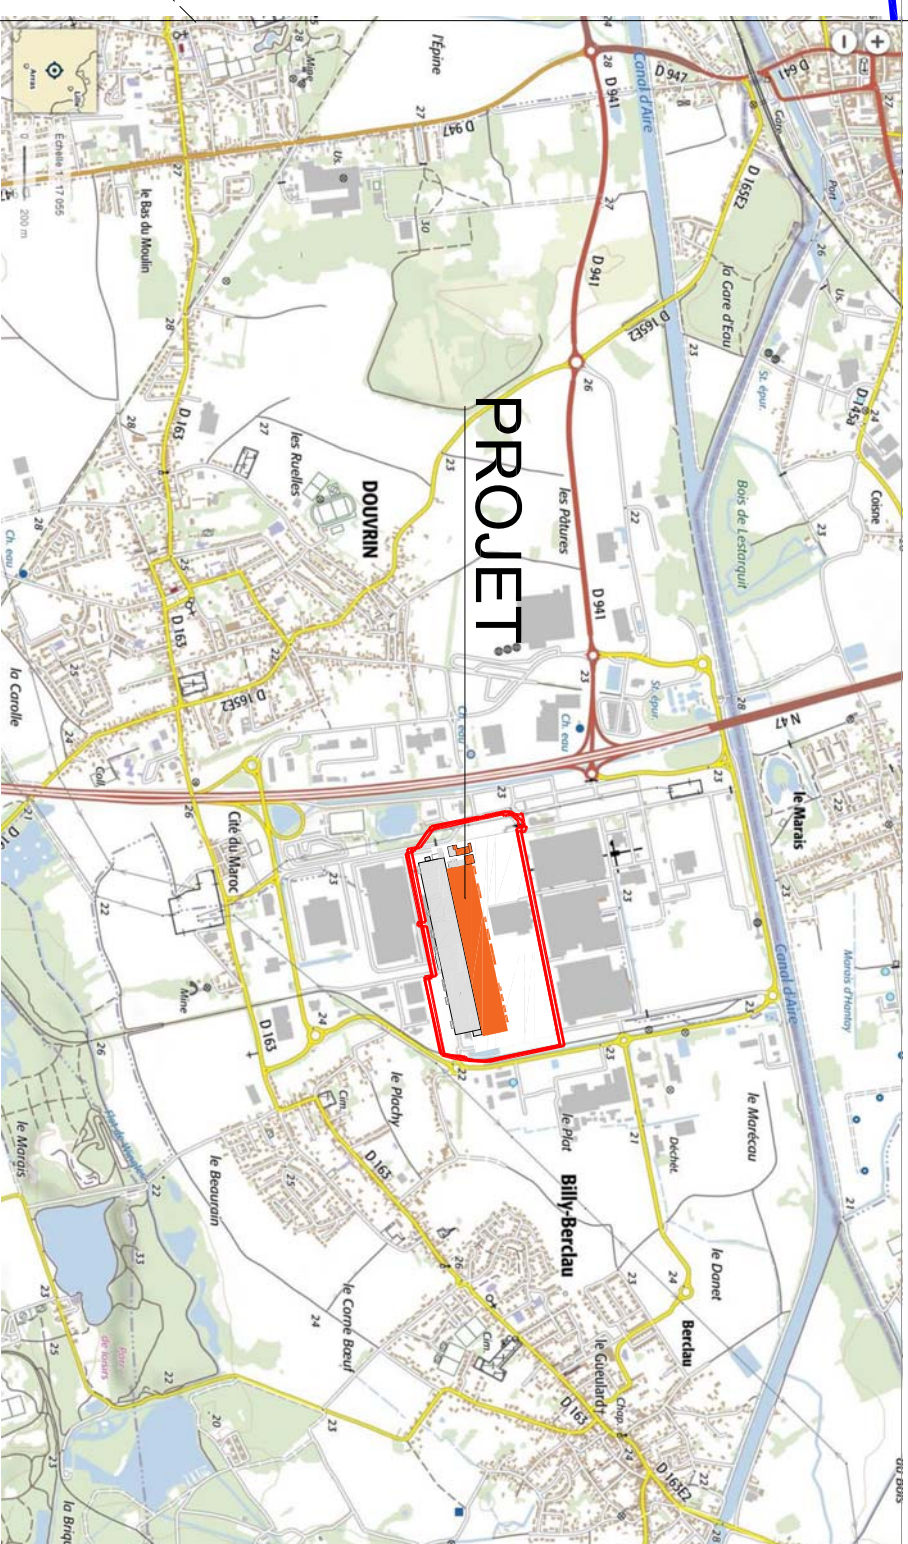

EXTRAIT IGN

ATELIER 251
Architectes

31 Rue de la Croix d'Yorville
76000 ROUEN - FRANCE
Tél. +33 (0)9 51 77 02 51
Mail: atelier251@a251.com

ATELIER 251
SARL D'ARCHITECTURE AU CAPITAL DE 9000 €
31 rue de la Croix d'Yorville - 76000 ROUEN
Tél. : 09 51 77 02 51 - Fax : 09 56 77 02 51
Email : atelier251@a251.com
www.a251.com
RCS 447 275 434

EKUM

Port 2001 - Route du fossé défensif
59430 DUNKERQUE - FRANCE
Tél. +33 (0)3 28 24 34 00
Mail: ateiim.contact@ekium.eu

Décembre 2022

Maître d'ouvrage:
ACC
AUTOMOTIVE CELLS CO

26 Quai Charles Pasqua
92300 LEVALLOIS-PERRET

PROJET GIGAFACTORY
EXTENSION BDD2

PC 1- PLANS SITUATION

ESQ. A.P.S. A.P.D. **P.C.** PRO. D.C.E. A.O.R.